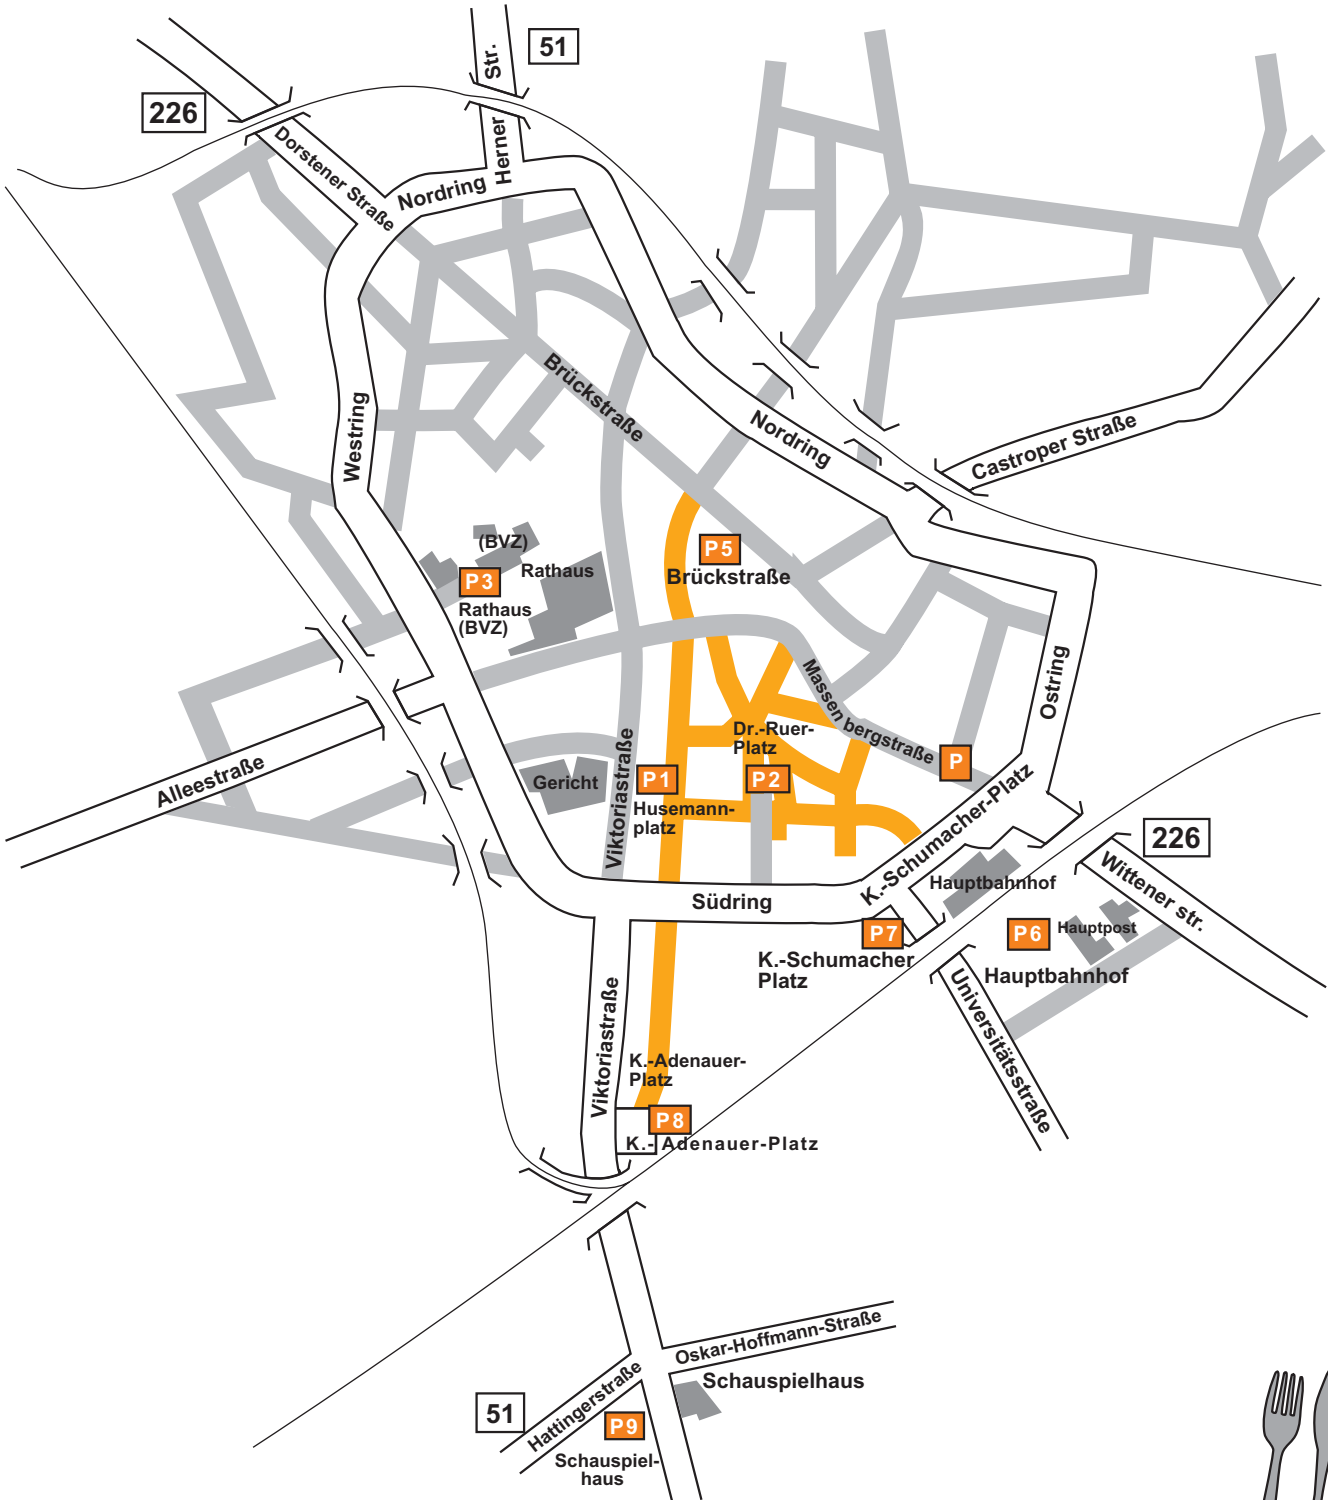

# Anfahrt Dr.-Ruer-Platz

 Fußgängerzone

 Massenbergstraße/  
Stadtbadgalerie

 Rathaus (BVZ)

 K.-Schumacher-Platz

 Husemannplatz

 Brückstraße

 K.-Adenauer-Platz

 Dr.-Ruer-Platz

 Hauptbahnhof

 Schauspielhaus

Bochumkulinarisch.  
Man trifft sich.